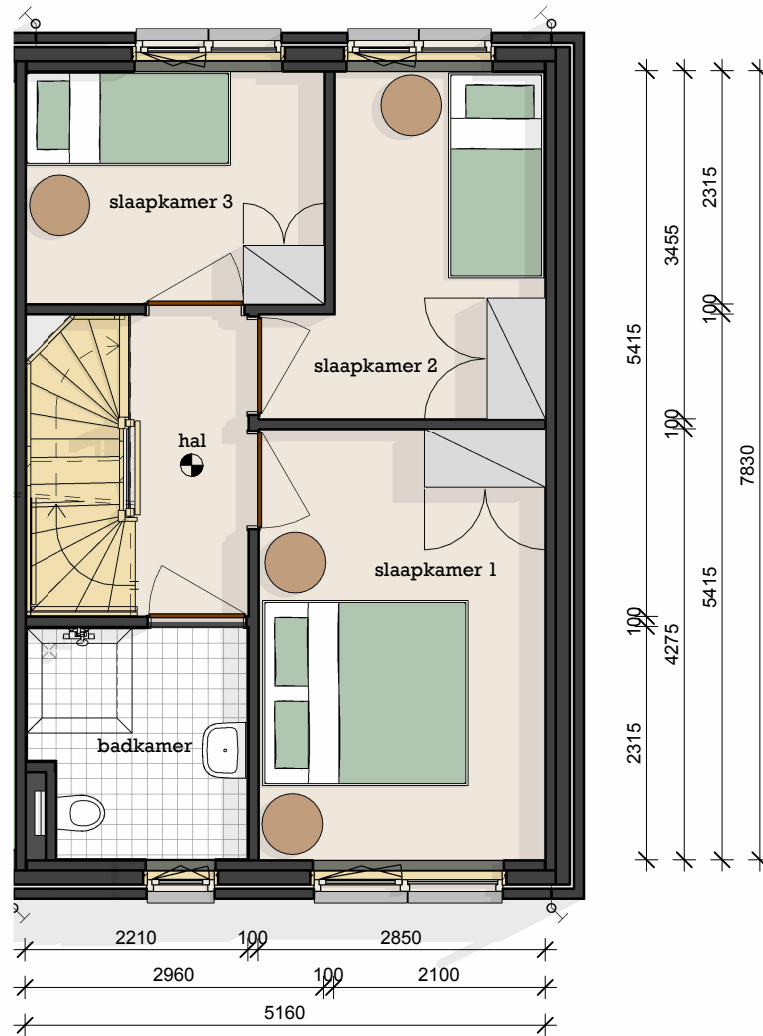

begane grond

eerste verdieping

tweede verdieping

hoekwoning

Begane grond	
woonkamer/keuken:	29.4 m ²
entree:	5.6 m ²
toilet:	1.2 m ²
Eerste verdieping	
slaapkamer 1:	12.2 m ²
slaapkamer 2:	8.0 m ²
slaapkamer 3:	6.9 m ²
overloop:	3.5 m ²
badkamer:	5.1 m ²
Tweede verdieping	
zolder	19.5 m ²