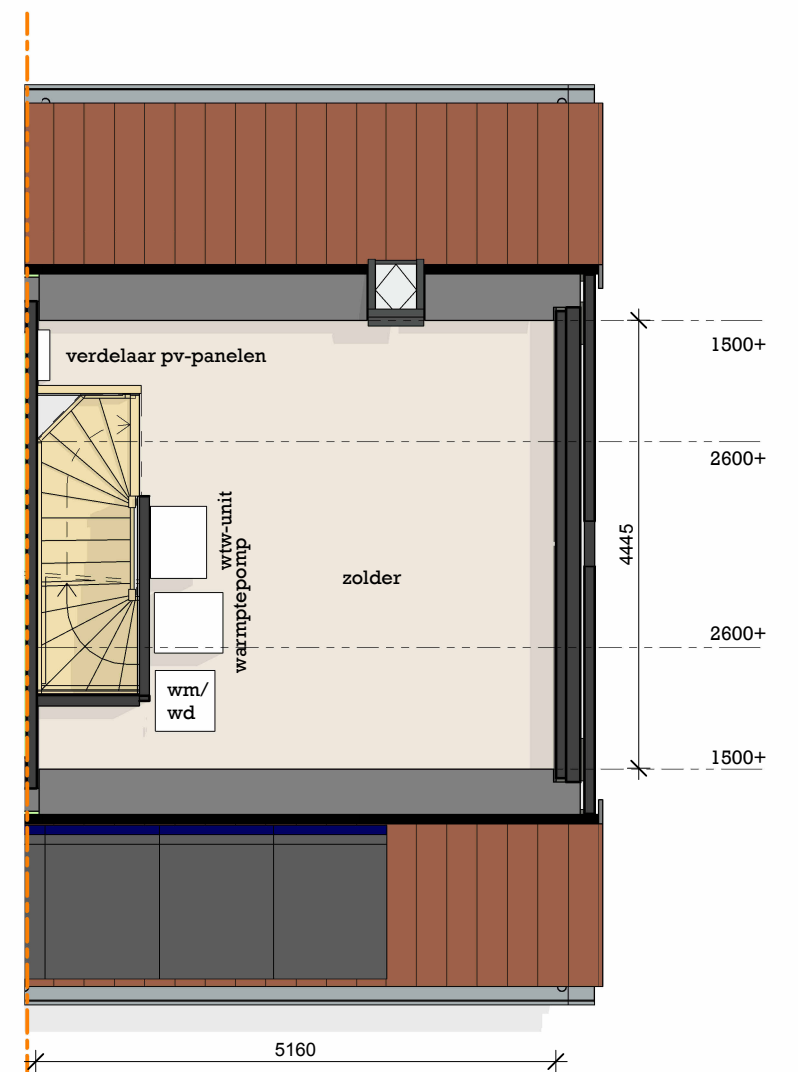

begane grond

eerste verdieping

tweede verdieping

hoekwoning

Begane grond	
woonkamer/keuken:	29.4 m ²
entree:	5.6 m ²
toilet:	1.2 m ²
Eerste verdieping	
slaapkamer 1:	12.2 m ²
slaapkamer 2:	8.0 m ²
slaapkamer 3:	6.9 m ²
overloop:	3.5 m ²
badkamer:	5.1 m ²
Tweede verdieping	
zolder	19.5 m ²